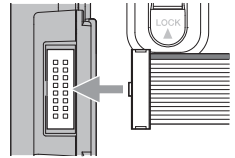

**2** Introduzca la placa entre las 2 aberturas de conexión del L6.

**3** Cierre la placa hacia el L6.

**4** Suba el cierre hasta que haga clic. Después, apriete el tornillo. Repita estos pasos para colocar la otra placa.

**5** Coloque el adaptador de corriente y apriete los dos tornillos.

**6** Conecte el cable en cinta al adaptador de corriente.

**7** Conecte el cable en cinta a una toma del bastidor Eurorack.

**8** Apriete los tornillos en las cuatro esquinas para instalar la unidad en el bastidor Eurorack.