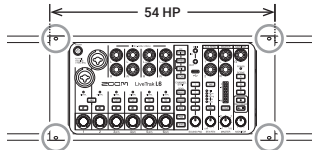

**2** Introduzca la placa entre las 2 aberturas de conexión del L6.

**3** Cierre la placa hacia el L6.

**4** Suba el cierre hasta que haga clic. Después, apriete el tornillo. Repita estos pasos para colocar la otra placa.

**5** Coloque el adaptador de corriente y apriete los dos tornillos.

**6** Conecte el cable en cinta al adaptador de corriente.

**7** Conecte el cable en cinta a una toma del bastidor Eurorack.

**8** Apriete los tornillos en las cuatro esquinas para instalar la unidad en el bastidor Eurorack.