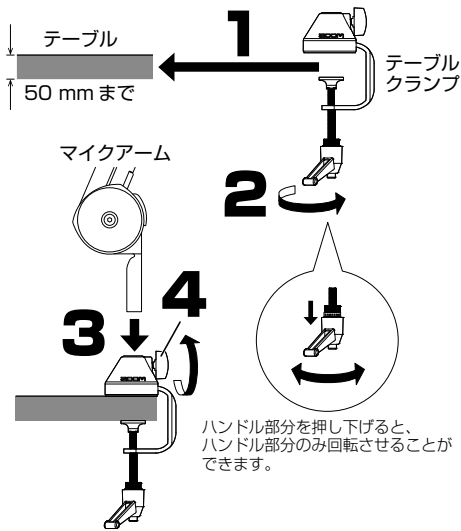

ZOOM®

ZOOM ZMA-1 BROADCAST MIC ARM

JA

同梱物

注意 「傷を負うことや、財産の損害が発生するおそれがある内容」です。
マイクアームを設置したりマイクの位置を調整するときには、指などを挟まないように注意してください。

テーブルに設置する

■ テーブルに挟んで設置する

■ テーブルに穴を開けて設置する

マイクを取り付ける

マイクの位置を調整する

ケーブルを固定する

仕様

本体外形寸法: 470 mm × 480 mm | 耐荷重: 2 kg |
質量 (マイクアーム: 1400 g、テーブルクランプ: 350 g、
インサートブッシュ: 100 g) | マイク取り付けネジ: 5/8 インチ

株式会社ズーム 〒101-0062 東京都千代田区神田駿河台4-4-3 zoomcorp.com

© 2021 ZOOM CORPORATION 本マニュアルの一部または全部を無断で複製/転載することを禁じます。本マニュアルは将来必要となることがありますので、必ず参照しやすいところに保管してください。本マニュアルの内容および製品の仕様は予告なしに変更されることがあります。