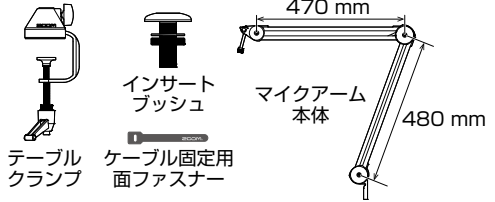

ZOOM®

ZOOM ZMA-1 BROADCAST MIC ARM

JA

同梱物

注意 「傷を負うことや、財産の損害が発生するおそれがある内容」です。
マイクアームを設置したりマイクの位置を調整するときには、指などを挟まないように注意してください。

テーブルに設置する

■ テーブルに挟んで設置する

■ テーブルに穴を開けて設置する

マイクを取り付ける

マイクの位置を調整する

ケーブルを固定する

仕様

本体外形寸法: 470 mm × 480 mm | 耐荷重: 2 kg |
質量 (マイクアーム: 1400 g、テーブルクランプ: 350 g、
インサートブッシュ: 100 g) | マイク取り付けネジ: 5/8 インチ

株式会社ズーム 〒101-0062 東京都千代田区神田駿河台4-4-3 zoomcorp.com

© 2021 ZOOM CORPORATION 本マニュアルの一部または全部を無断で複製/転載することを禁じます。本マニュアルは将来必要となることがありますので、必ず参照しやすいところに保管してください。本マニュアルの内容および製品の仕様は予告なしに変更されることがあります。