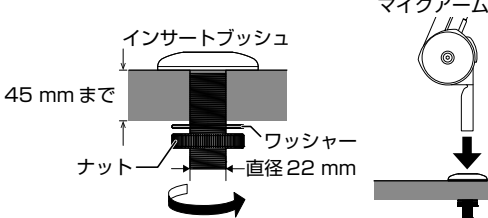

ZOOM®

ZOOM ZMA-1 BROADCAST MIC ARM

JA

同梱物

注意 「傷を負うことや、財産の損害が発生するおそれがある内容」です。
マイクアームを設置したりマイクの位置を調整するときには、指などを挟まないように注意してください。

テーブルに設置する

■ テーブルに挟んで設置する

■ テーブルに穴を開けて設置する

マイクを取り付ける

マイクの位置を調整する

ケーブルを固定する

仕様

本体外形寸法: 470 mm × 480 mm | 耐荷重: 2 kg |
質量 (マイクアーム: 1400 g、テーブルクランプ: 350 g、
インサートブッシュ: 100 g) | マイク取り付けネジ: 5/8 インチ

株式会社ズーム 〒101-0062 東京都千代田区神田駿河台4-4-3 zoomcorp.com

© 2021 ZOOM CORPORATION 本マニュアルの一部または全部を無断で複製/転載することを禁じます。本マニュアルは将来必要となることがありますので、必ず参照しやすいところに保管してください。本マニュアルの内容および製品の仕様は予告なしに変更されることがあります。