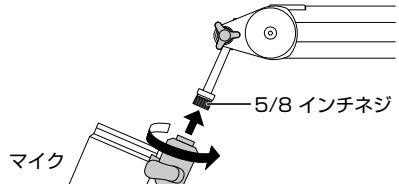

ZOOM®

ZOOM ZMA-1 BROADCAST MIC ARM

JA

同梱物

注意 「傷を負うことや、財産の損害が発生するおそれがある内容」です。
マイクアームを設置したりマイクの位置を調整するときには、指などを挟まないように注意してください。

テーブルに設置する

■ テーブルに挟んで設置する

■ テーブルに穴を開けて設置する

マイクを取り付ける

マイクの位置を調整する

ケーブルを固定する

仕様

本体外形寸法: 470 mm × 480 mm | 耐荷重: 2 kg |
質量 (マイクアーム: 1400 g、テーブルクランプ: 350 g、
インサートブッシュ: 100 g) | マイク取り付けネジ: 5/8 インチ

株式会社ズーム 〒101-0062 東京都千代田区神田駿河台4-4-3 zoomcorp.com

© 2021 ZOOM CORPORATION 本マニュアルの一部または全部を無断で複製/転載することを禁じます。本マニュアルは将来必要となることがありますので、必ず参照しやすいところに保管してください。本マニュアルの内容および製品の仕様は予告なしに変更されることがあります。