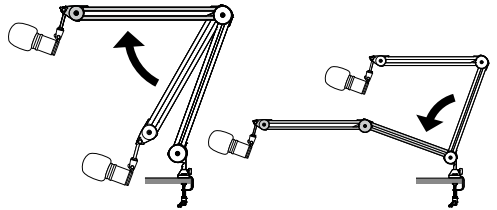

ZOOM®

ZOOM ZMA-1 BROADCAST MIC ARM

JA

同梱物

注意 「傷を負うことや、財産の損害が発生するおそれがある内容」です。
マイクアームを設置したりマイクの位置を調整するときには、指などを挟まないように注意してください。

テーブルに設置する

■ テーブルに挟んで設置する

■ テーブルに穴を開けて設置する

マイクを取り付ける

マイクの位置を調整する

ケーブルを固定する

仕様

本体外形寸法: 470 mm × 480 mm | 耐荷重: 2 kg |
質量 (マイクアーム: 1400 g、テーブルクランプ: 350 g、
インサートブッシュ: 100 g) | マイク取り付けネジ: 5/8 インチ

株式会社ズーム 〒101-0062 東京都千代田区神田駿河台4-4-3 zoomcorp.com

© 2021 ZOOM CORPORATION 本マニュアルの一部または全部を無断で複製/転載することを禁じます。本マニュアルは将来必要となることがありますので、必ず参照しやすいところに保管してください。本マニュアルの内容および製品の仕様は予告なしに変更されることがあります。