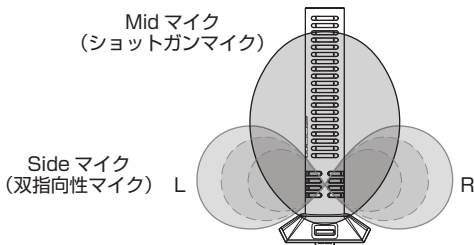

SSH-6e Stereo Shotgun Mic

JA

特長

- 超指向性の Mid マイクと双指向性の Side マイクを組み合わせた MS 方式のステレオショットガンマイクカプセル

- 入力ゲインの調節が不要

32-bit Float 対応のレコーダーと組み合わせて使用することで、小さな音から大きな音まで失敗の心配なく録音できます。

- レコーダーのサイドレベル (Side マイクレベル) を調節して、左右の音の広がりを変更可能

<p>指向性を持ちつつ、左右の広がりを残した音になります。</p> <p>調節可能</p> <p>サイドレベルを「Mute」に設定すると、モノラルショットガンマイクとして使用できます。</p>	
<p>サイドレベルを「Raw」に設定して録音すると、DAW 用プラグイン・ソフトウェア「MS Decoder」を使って、左右の音の広がりを調節できます。「MS Decoder」は ZOOM の Web サイト (zoomcorp.com/help/ssh-6e) からダウンロードできます。</p>	

詳しくは、本製品に対応したレコーダーのオペレーションマニュアルを参照してください。

付属品

ヘアリーウインドスクリーン
WSU-2

仕様

- Mid マイク
指向性：スーパーカーディオイド | 最大入力音圧：133 dB SPL
- Side マイク
指向性：双指向性 | 最大入力音圧：119 dB SPL
- 寸法
53.2 mm (W) × 138.6 mm (D) × 38.1 mm (H)
- 質量
43 g