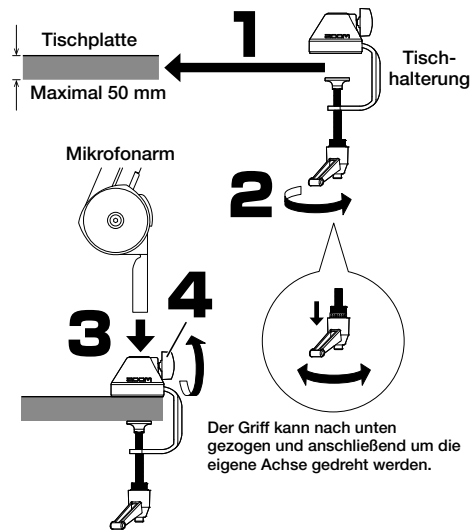

Montage an Tischen

■ Montage an Tischkanten