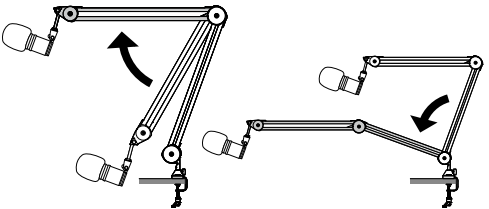

Anpassen der Mikrofonposition