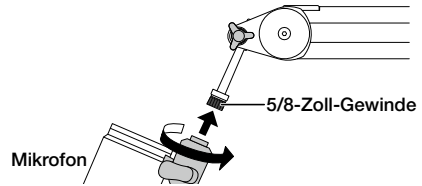

Anbringen eines Mikrofons