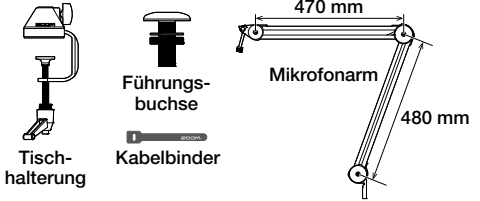

## Lieferumfang

**VORSICHT** Hier kann es zu Verletzungen oder Schäden an den Geräten kommen.  
Achten Sie bei der Montage und Ausrichtung des Mikrofonarms darauf, sich nicht die Finger einzuklemmen.

## Spezifikationen

Abmessungen: 470 mm x 480 mm | Maximale Belastung: 2 kg | Gewicht (Mikrofonarm: 1.400 g, Tischhalterung: 350 g, Führungsbuchse: 100 g) | Mikrofonbefestigungsgewinde: 5/8 Zoll