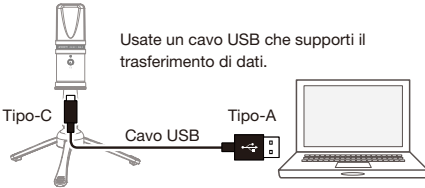

Collegare il computer

Usate un cavo USB che supporti il trasferimento di dati.

Setup preliminare con un computer macOS

Aprire **System Preferences** >> Cliccate su **Sound**

>> Cliccate sul tab **Input** e **Output** per selezionare

ZUM-2 come device per ingresso e uscita del suono.

Windows

Aprire **Start Menu** >> Cliccate (**Settings Application**)

>> Cliccate su **System** >> Cliccate su **Sound** sul pannello sinistro >> Scegliete **ZUM-2** nel menu a tendina per

Output e **Input**.

Specifiche tecniche

Tipo: A condensatore back-Electret | Pattern polare: Supercardiode | Risposta in frequenza 20-20,000 Hz | Sensibilità: -35 dBV/Pa | Max. SPL: 135 dB SPL | Frequenza di campionamento: 44.1/48/88.2/96 kHz | Bit depth: 24-bit | Requisiti di alimentazione: alimentazione USB bus DC 5V | Dimensioni: Ø54 x 150 mm | Peso netto: 422 g | Uscita: USB (Tipo-C) / Cuffie (jack da 3.5 mm), 110 mW + 110 mW (carico 32 Ω)