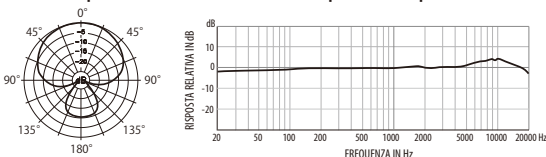

Pattern polare

Frequenza di risposta

Accessori acclusi

ZOOM CORPORATION 4-4-3 Kanda-surugadai, Chiyoda-ku, Tokyo 101-0062 Japan zoomcorp.com