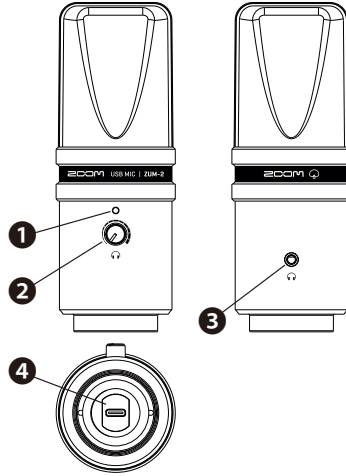

ZUM-2 ZOOM USB MIC

Caratteristiche

- Si collega direttamente al vostro computer tramite USB, nessun driver richiesto
- Compatibile con la maggior parte dei software di registrazione, streaming e teleconferenza
- Suono con qualità broadcast
- Pattern polare super cardiode per evitare suoni indesiderati
- Registra con frequenza di campionamento fino a 24-bit/96 kHz
- Uscita cuffia incorporata con controllo volume per monitorare l'uscita del suono dal computer
- L'accluso antivento riduce pop e sibilanti

Funzione delle parti